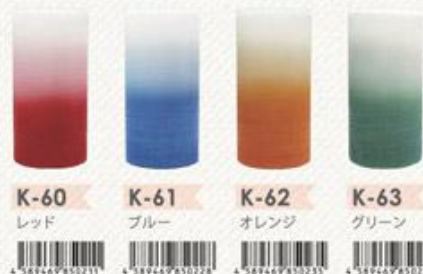

LED ウォーターキャンドル

※1輪に1LEDで1輪1輪が綺麗に光ります。
※別途単三乾電池3本が必要となります。

※1輪に1LEDで1輪1輪が綺麗に光ります。
※別途単三乾電池3本が必要となります。

「水」がもたらす影響

水は古来より「金運」を呼び込み、
その運を貯める場所として風水においても
欠かせずこのできない要素だと言えます。
しかし、
「水」であればなんでも良いのか？
実は明確な区別があり、前述したような
効果が期待されるもの、
それは、
・噴水 ・水槽 となります。
LED Water Candleは「噴水」に当てはまり
ますので、風水の効果も期待されます。

<内容> ●本体1個●単三電池を3本別途で用意ください。●リモコン1個(テスト電池CR2025付き)
<使用方法> ●本体の蓋に単三電池3本を正しい向きに入れてください。●使用前に水(薄いお湯や常温以上の水を入れなくても可)を上に注いでください。容量は約100ml(±200ml)が目安です。●本体の下部にスイッチを「ON」にして、リモコンを使ってライトタイマーと噴水機能をコントロールすることができます。●自動タイマーはスイッチから5時間後に油灯し、19時間後に再び点灯します。又は、リモコンで噴水のオンとオフを制御します。●使用しない場合は、水を抜きスイッチを「OFF」にして、蓋部の電池を取り出してください。●使用中は定期的な水を入れ替えたり補充したりしてください。
<注意事項> ●直射日光を避けてください。●小さなお子様の手の届くところで使用しないでください。●落下や叩くなど強い衝撃を加えたりしないでください。●保管する場合は必ず、水と電池を抜いてください。●使用用途以外には使用しないでください。