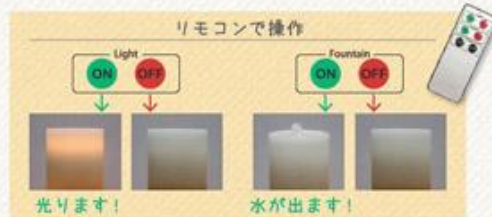

LED ウォーターキャンドル

※1輪に1LEDで1輪1輪が綺麗に光ります。
※別途単三乾電池3本が必要となります。

※1輪に1LEDで1輪1輪が綺麗に光ります。
※別途単三乾電池3本が必要となります。

「水」がもたらす影響

水は古来より「金運」を呼び込み、
その運を貯める場所として風水においても
欠かせずこのできない要素だと言えます。
しかし、
「水」であればなんでも良いのか？
実は明確な区別があり、前述したような
効果が期待されるもの、
それは、
・噴水 ・水槽 となります。
LED Water Candleは「噴水」に当てはまり
ますので、風水の効果も期待されます。

<内容> ●本体1個●単三電池を3本別途で用意ください。●リモコン1個(テスト電池CR2025付き)
<使用方法> ●本体の蓋に単三電池3本を正しい向きに入れてください。●使用前に水(薄いお湯や常温以上の水を入れなくても可)を上に注いでください。容量は約100ml(±200ml)が目安です。●本体の下部にスイッチを「ON」にして、リモコンを使ってライトタイマーと噴水機能をコントロールすることができます。●自動タイマーはスイッチから5時間後に油灯し、19時間後に再び点灯します。又は、リモコンで噴水のオンとオフを制御します。●使用しない場合は、水を抜きスイッチを「OFF」にして、蓋部の電池を取り出してください。●使用中は定期的な水を入れ替えたり補充したりしてください。
<注意事項> ●直射日光を避けてください。●小さなお子様の手の届くところで使用しないでください。●落下や叩くなど強い衝撃を加えたりしないでください。●保管する場合は必ず、水と電池を抜いてください。●使用用途以外には使用しないでください。