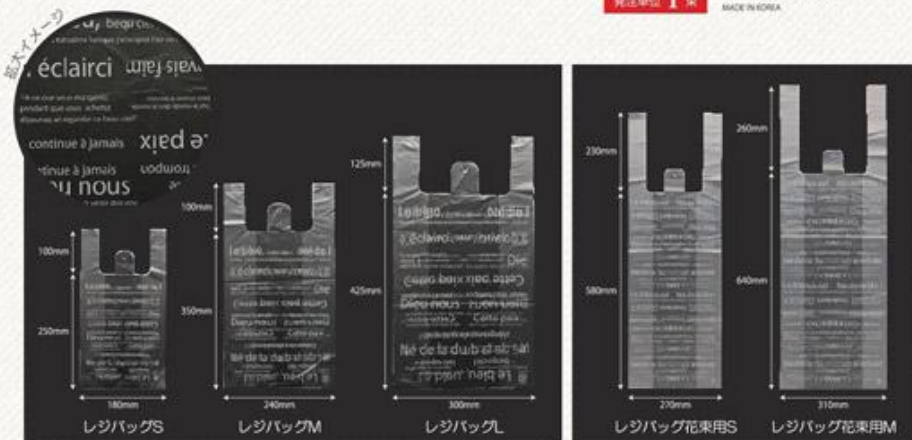

使い勝手が良く、
プチプライスなもの嬉しい

使い勝手がいいレジバッグにリセ柄をプリントした
おしゃれなフレンチバッグです。

品名	サイズ	厚み	c/s入数	上代
レジバッグ S	H350mm×W180mm×D100mm(100mm)	18ミクロン	50束 (1束200枚入)	¥1,700 (B)
レジバッグ M	H450mm×W240mm×D140mm(100mm)	18ミクロン	50束 (1束100枚入)	¥1,400 (B)
レジバッグ L	H550mm×W300mm×D150mm(125mm)	18ミクロン	30束 (1束100枚入)	¥2,000 (B)
レジバッグ花束用 S	H810mm×W270mm×D140mm(230mm)	25ミクロン	10束 (1束100枚入)	¥3,200 (B)
レジバッグ花束用 M	H900mm×W310mm×D145mm(260mm)	25ミクロン	10束 (1束100枚入)	¥3,800 (B)

H高さ(持ち手含む)×W幅×Dマチ(持ち手長さ)

発注単位 1 束 素材: ポリエチレン
MADE IN INDIA